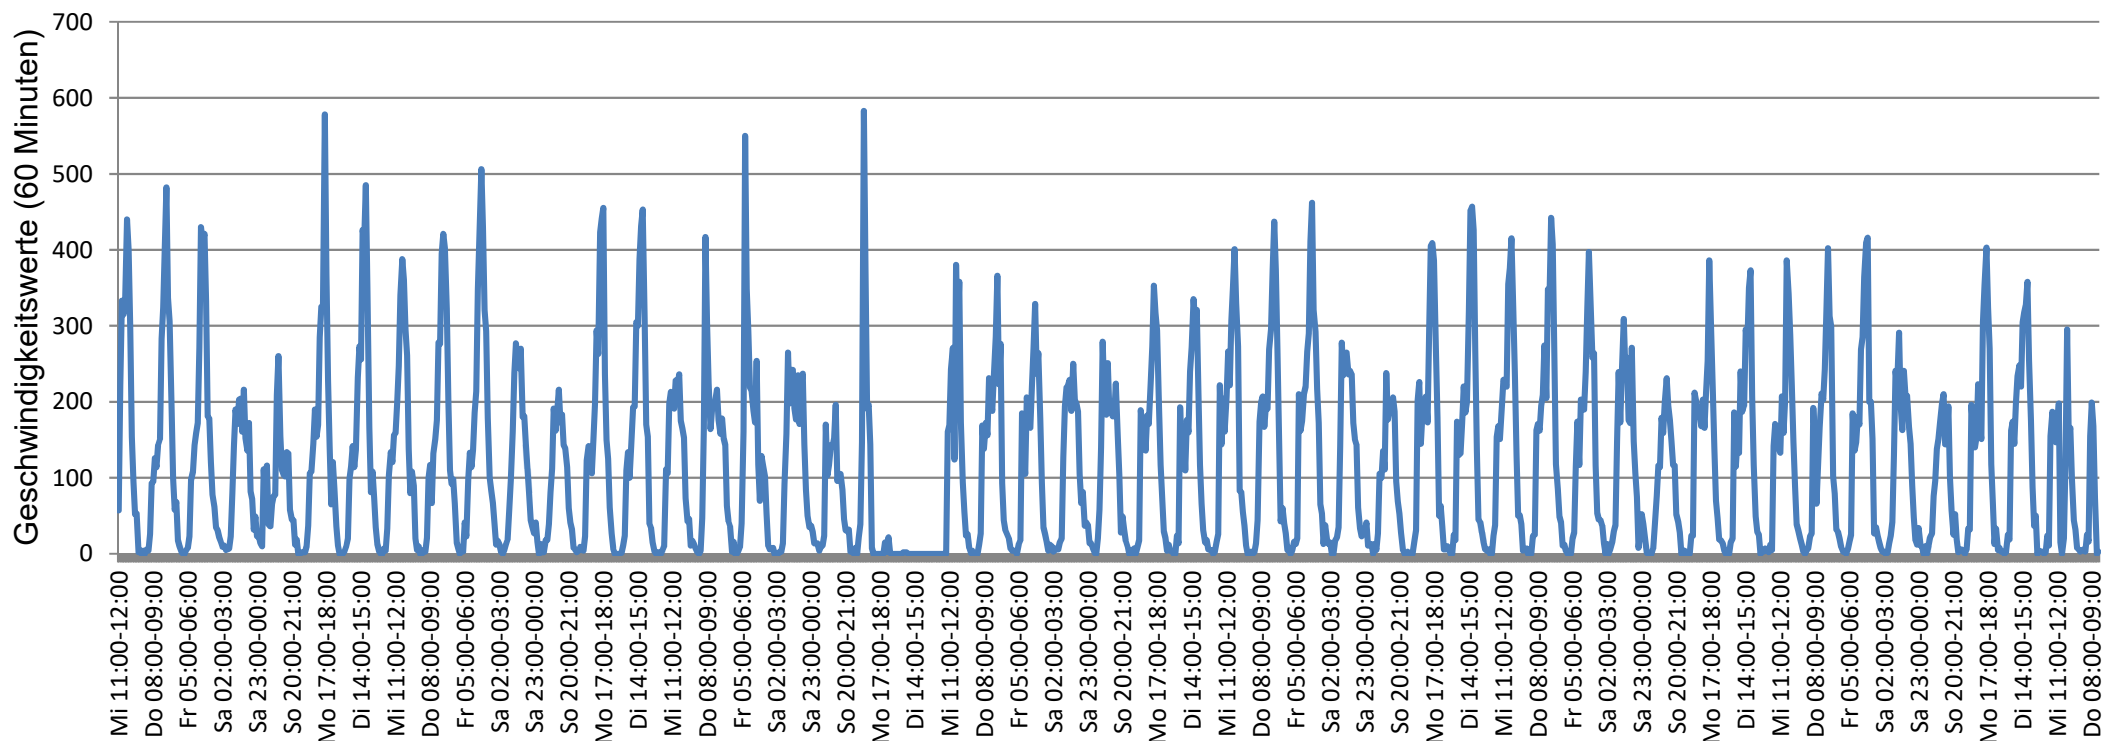

Verlauf Anzahl der Geschwindigkeitswerte

Auswertezeit Mittwoch, 2. Februar 2022,11:00 - Donnerstag, 24. März 2022,13:00						
Tempolimit	30 km/h	Werte	Fahrzeuge	Vd[km/h]	Vmax[km/h]	V85 [km/h]
Geschwindigkeitsübertretung	37,91 %	142101	16671	28	76	35
DTV	333					
DJV	121545					
Fahrtrichtung	Ankommend					
Bearbeiter:						
Kommentar:						
Messort:						
Ankommende Fahrzeuge Richtung:						
Abfahrende Fahrzeuge Richtung:						