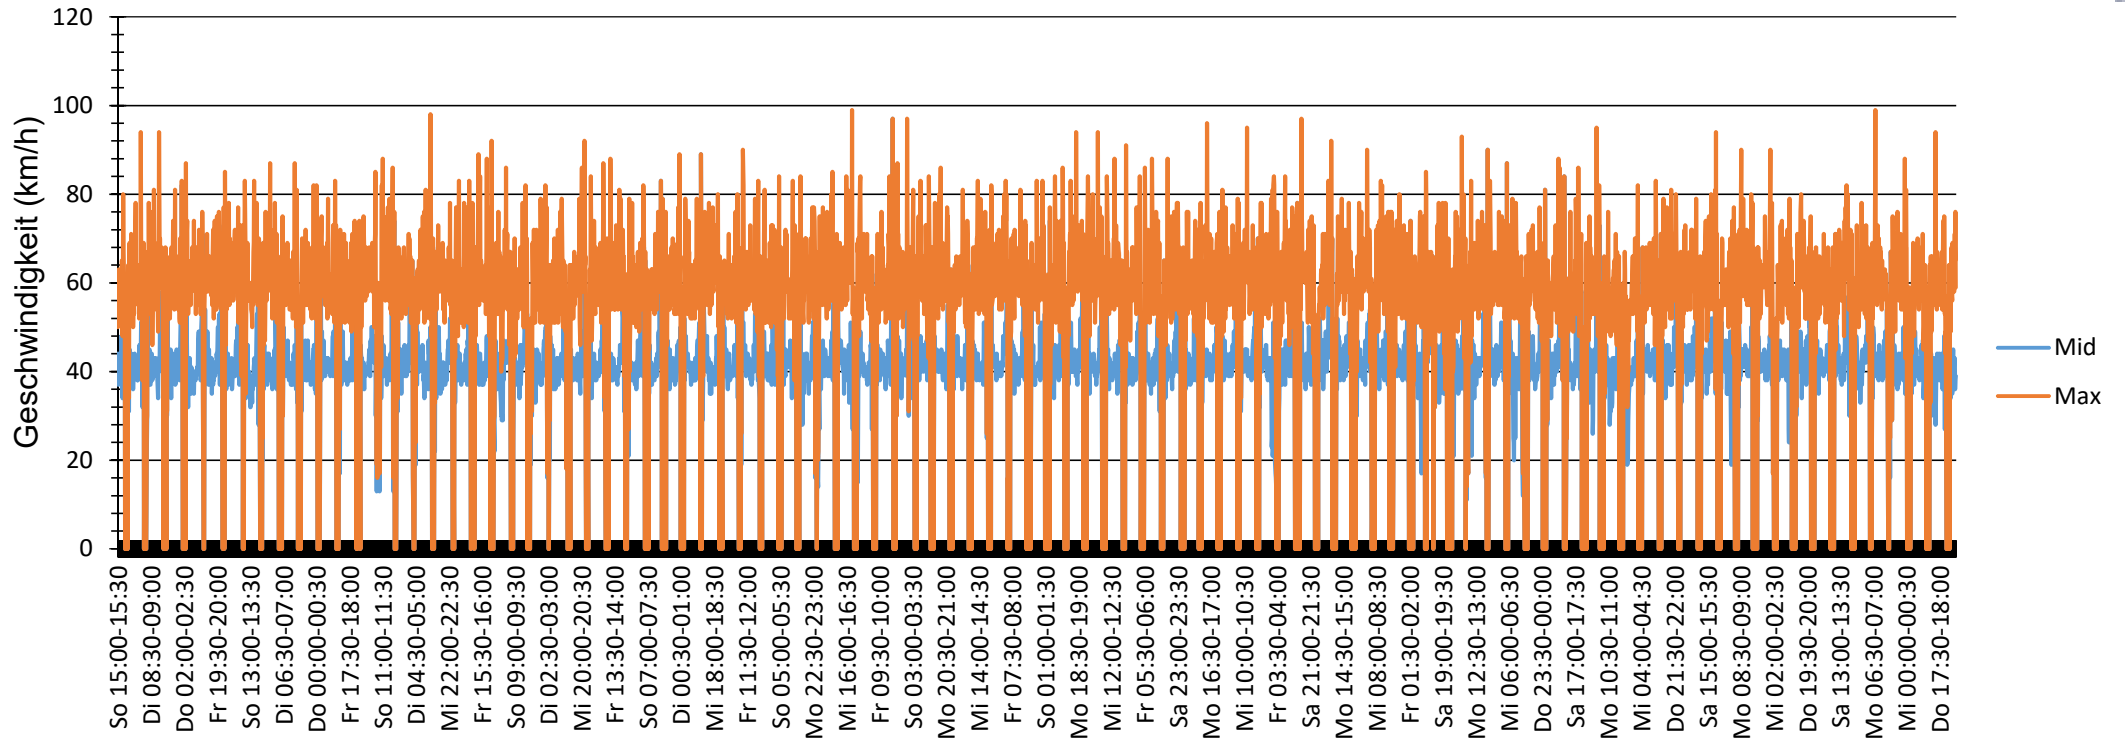

Verlauf Mittlere und Maximale Geschwindigkeit

Auswertezeit Sonntag, 24. Oktober 2021,15:00 - Freitag, 28. Januar 2022,14:00						
Tempolimit	30 km/h	Werte	Fahrzeuge	Vd[km/h]	Vmax[km/h]	V85 [km/h]
Geschwindigkeitsübertretung	87,45 %	165918	28418	41	99	50
DTV	296					
DJV	108040					
Fahrtrichtung	Ankommend					
Bearbeiter:						
Kommentar:						
Messort:						
Ankommende Fahrzeuge Richtung:						
Abfahrende Fahrzeuge Richtung:						